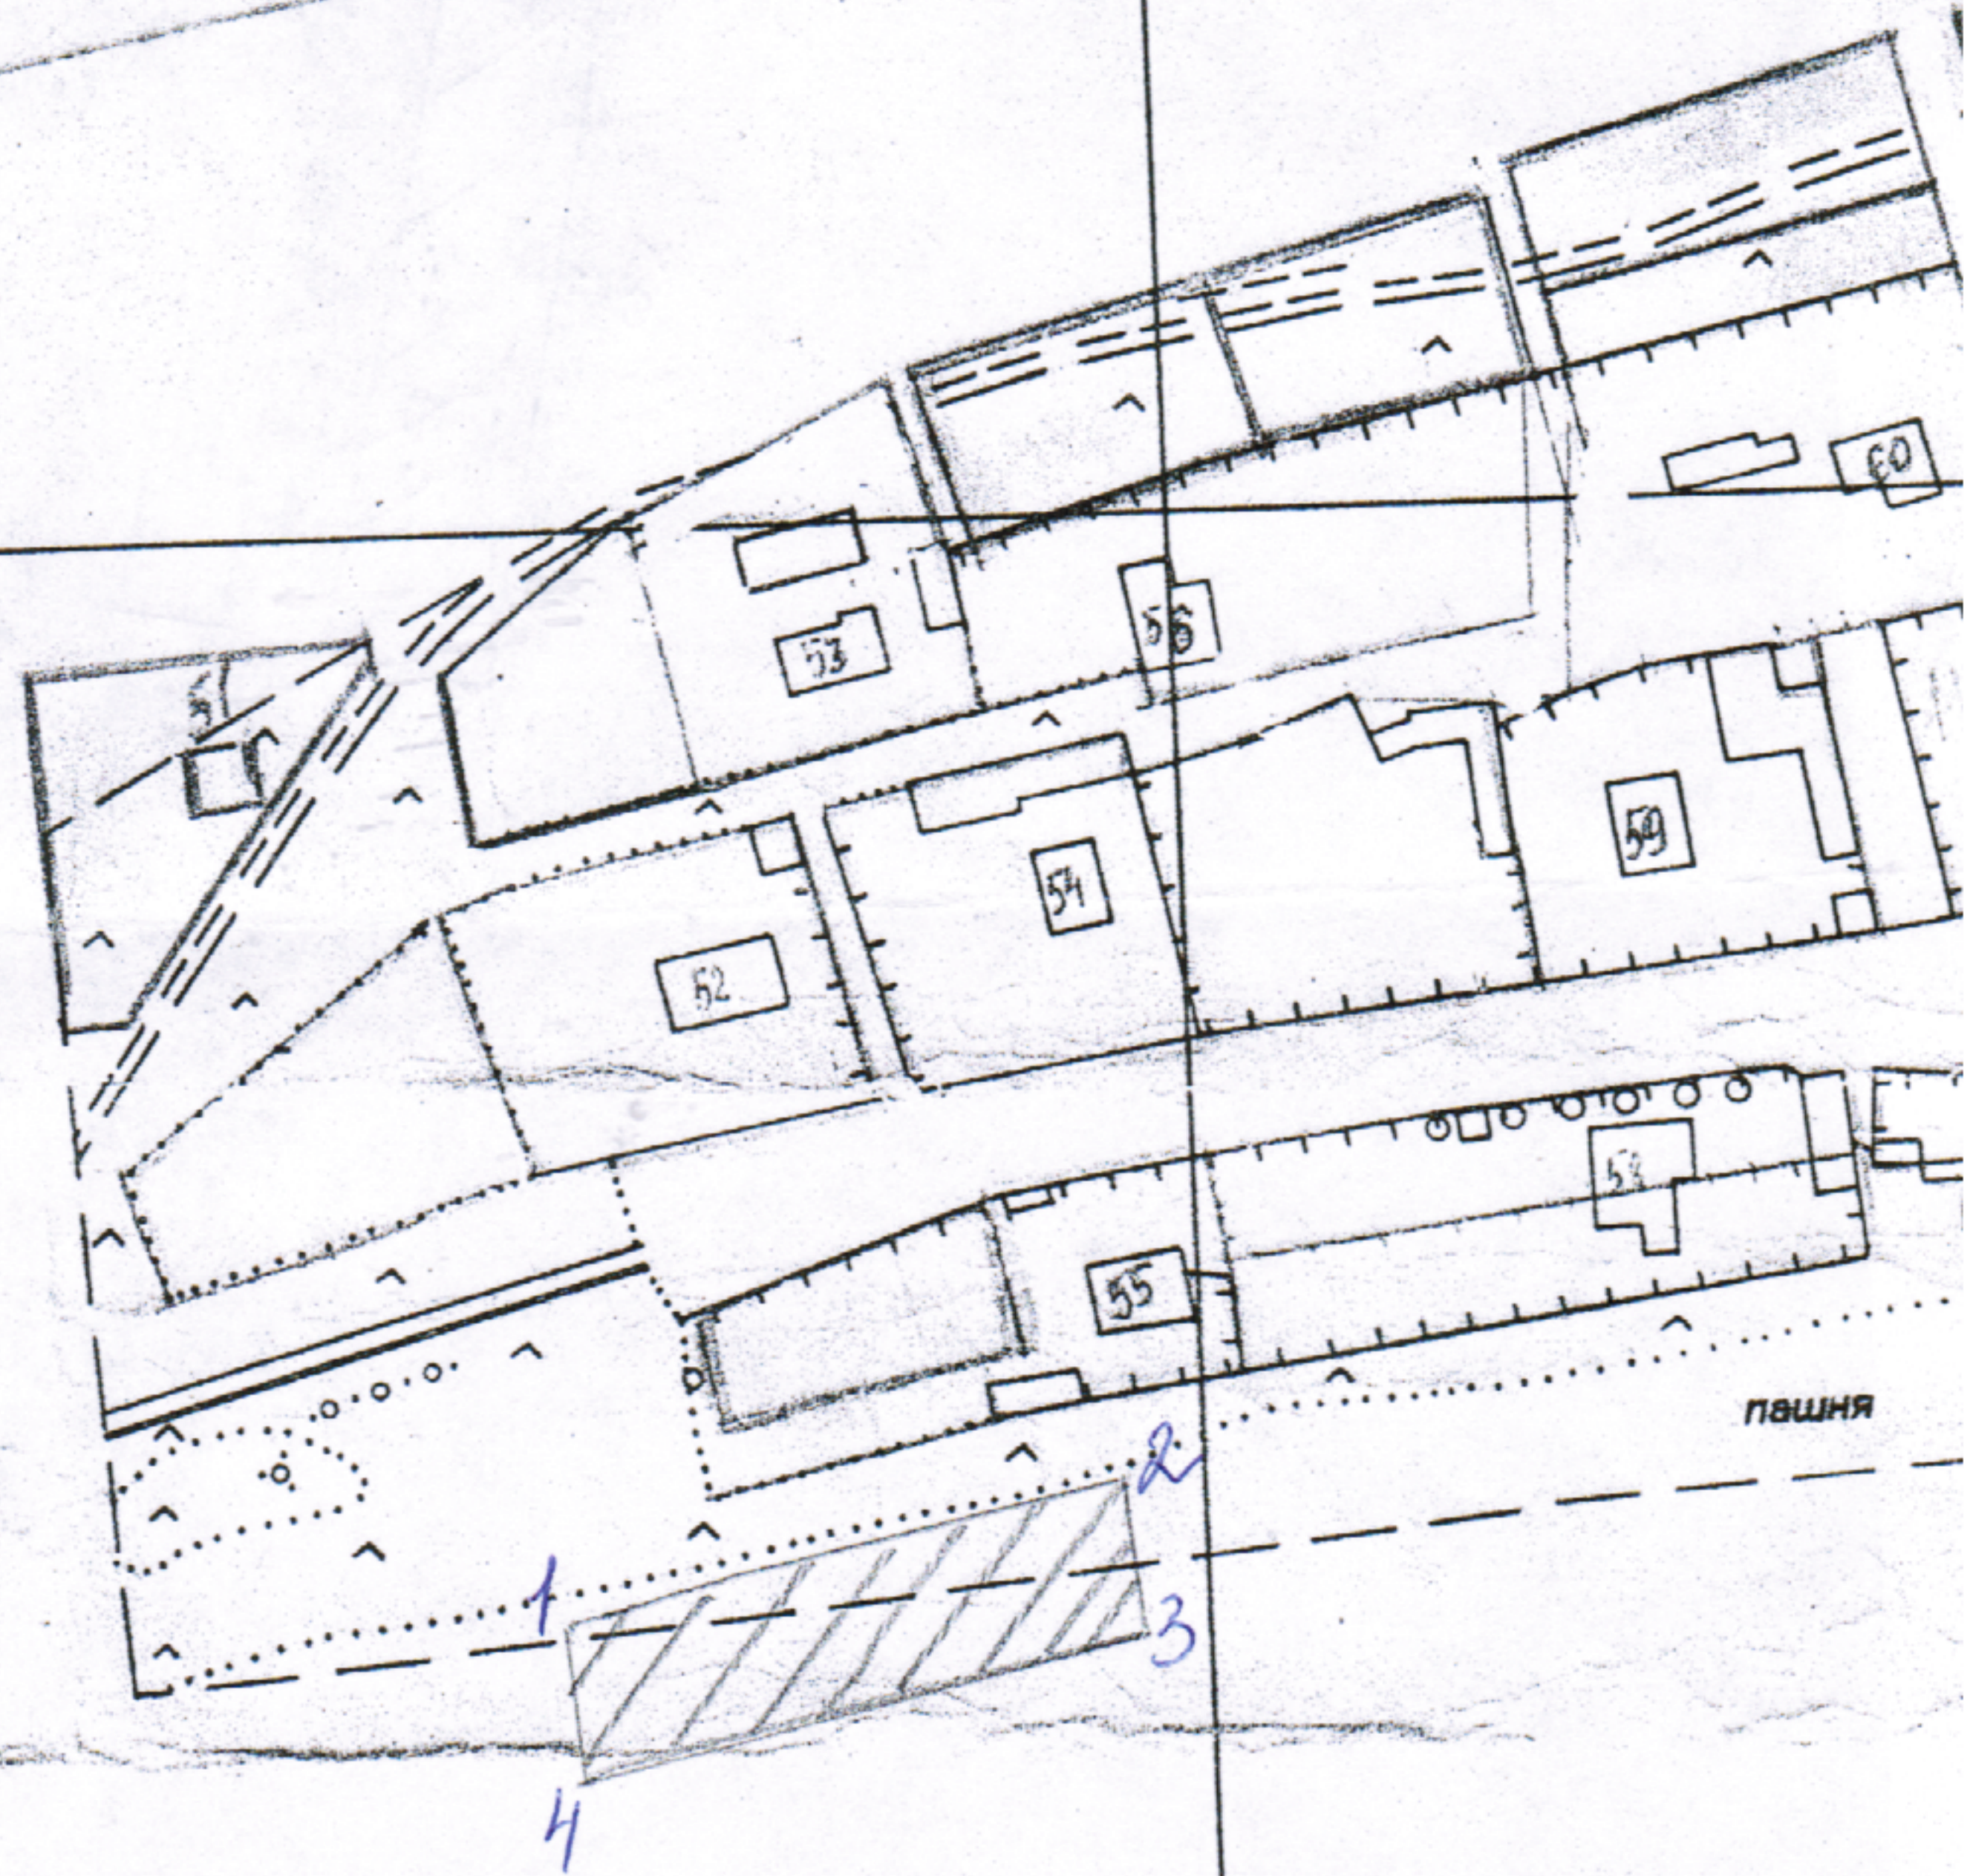

Схема расположения земельного участка  
в с. Волот, участок № 44

ТПП - 10x2

871,4

871,2